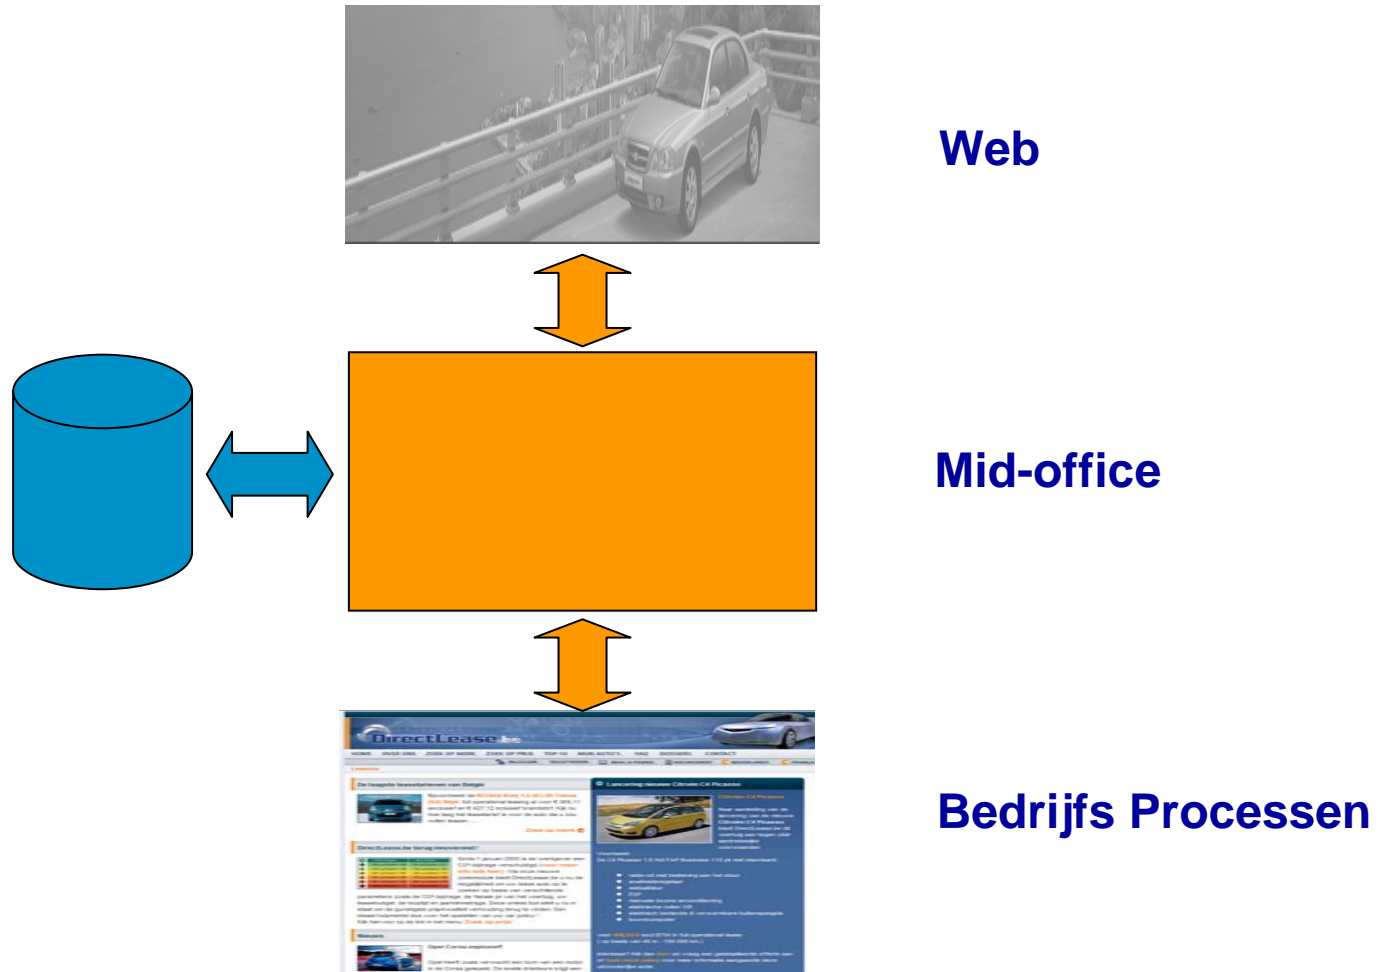

Toon de offerte (preview in Browser)

Print/toon de offerte (PDF zie toelichting)

Mail de offerte naar mezelf

Mail de offerte naar mijn werkgever

Bestel deze auto

km per jaar	20000
looptijd	5 jaar
Provincie bedrijf	Overijssel
Winterband regeling	Nee