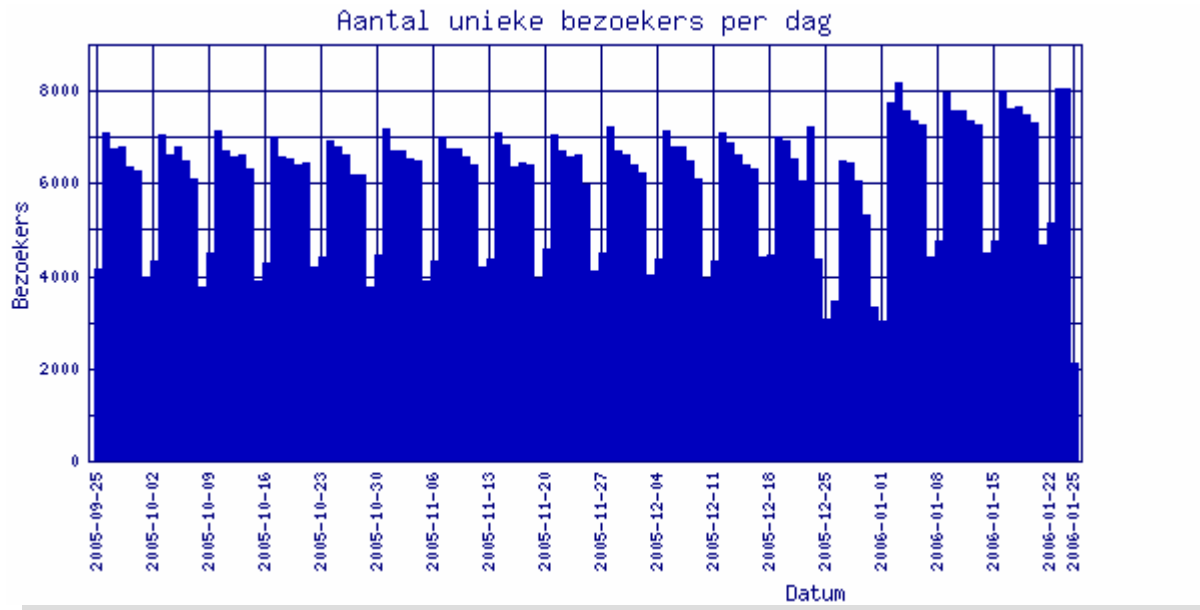

Toon de offerte (preview in Browser)

Print/toon de offerte (PDF zie toelichting)

Mail de offerte naar mezelf

Mail de offerte naar mijn werkgever

Bestel deze auto

km per jaar	20000
looptijd	5 jaar
Provincie bedrijf	Overijssel
Winterband regeling	Nee