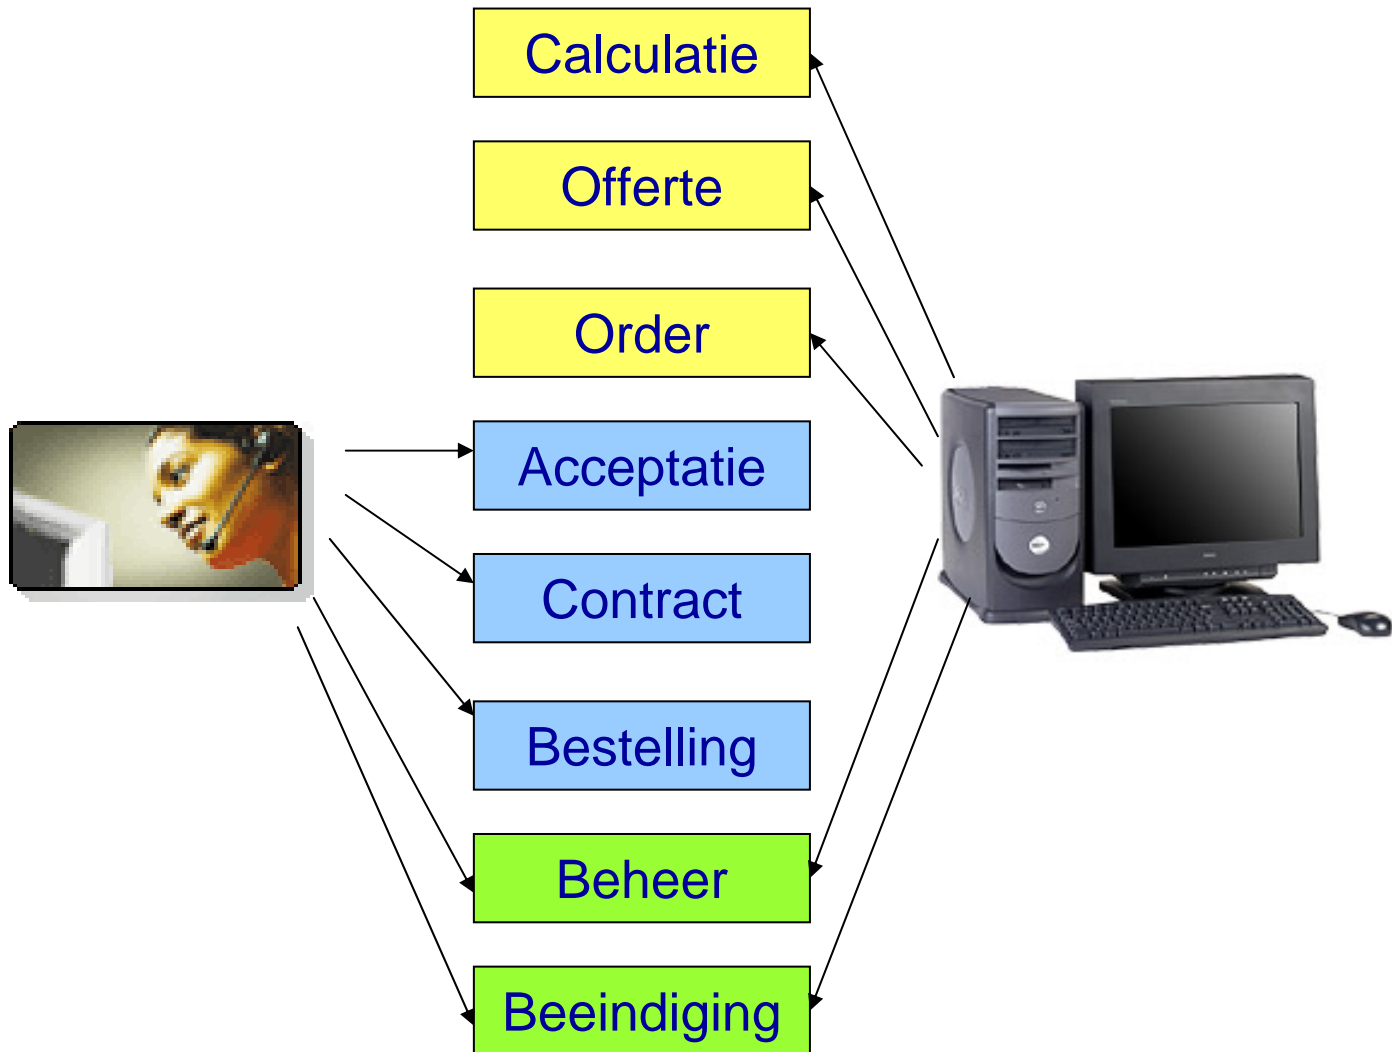

Toon de offerte (preview in Browser)

Print/toon de offerte (PDF zie toelichting)

Mail de offerte naar mezelf

Mail de offerte naar mijn werkgever

Bestel deze auto

km per jaar	20000
looptijd	5 jaar
Provincie bedrijf	Overijssel
Winterband regeling	Nee