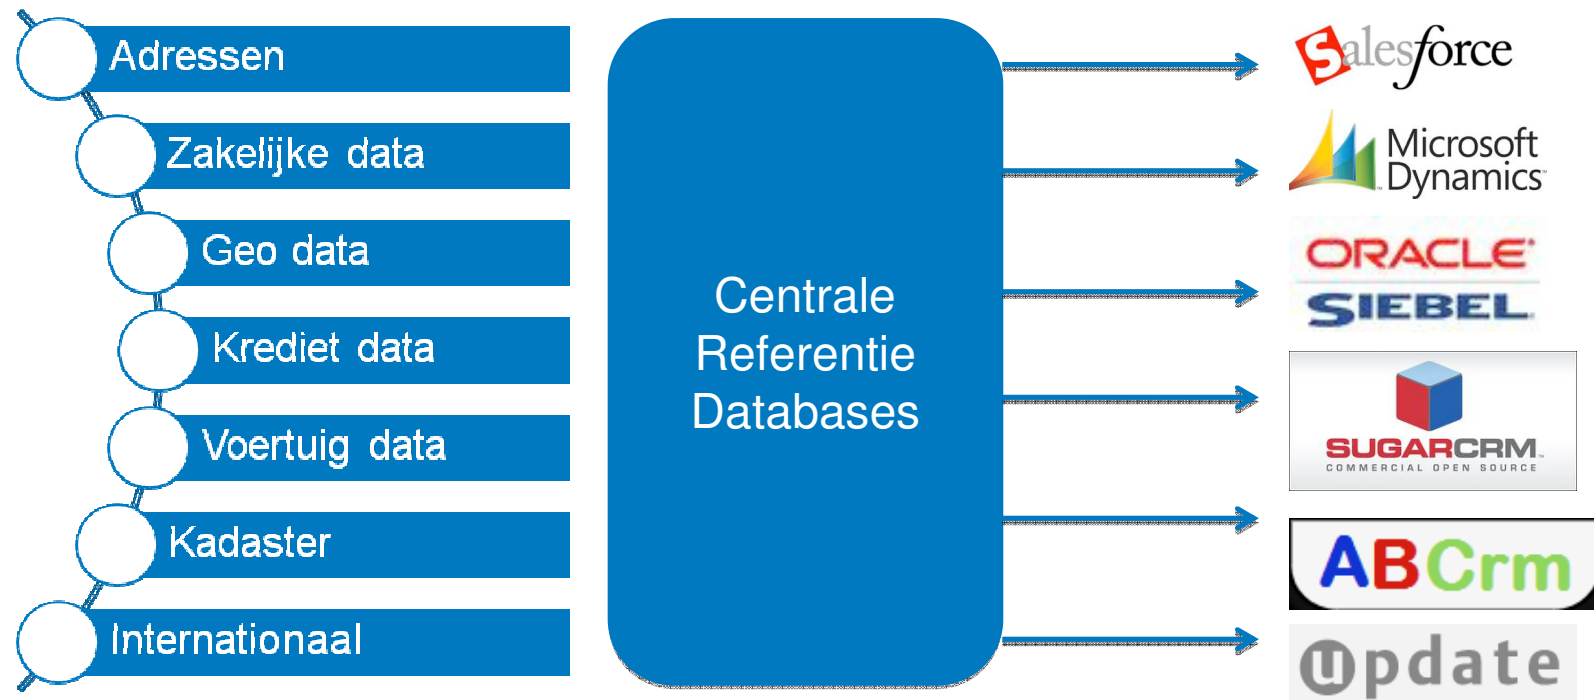

Relevante informatie eenvoudig beschikbaar

Verrijk CRM/ERP eenvoudig

En hoe gebruik je dit dan?

Normaliseer bedrijfsgegevens

	Salesforce - <u>Selecteer alles</u>	Kamer van Koophandel - <u>Selecteer alles</u>
Dossier Nummer	<input type="radio"/>	<input checked="" type="radio"/> 39048769 0003
Naam	<input checked="" type="radio"/> De Alliantie Amsterdam	<input type="radio"/> de Alliantie Amsterdam
Juridische Naam	<input type="radio"/> De Alliantie Amsterdam	<input checked="" type="radio"/> Stichting de Alliantie
Accounttelefoon	<input type="radio"/>	<input checked="" type="radio"/> 020 4600600
Website	<input type="radio"/>	<input checked="" type="radio"/> www.de-alliantie.nl
Rechtsvorm	<input type="radio"/>	<input checked="" type="radio"/> Stichting
Werknemers	<input type="radio"/>	<input checked="" type="radio"/> 171
Verzendadres	<input type="radio"/> , ,	<input checked="" type="radio"/> James Wattstraat 100, 1097DM, AMSTERDAM
Factuuradres	<input type="radio"/> , ,	<input checked="" type="radio"/> Postbus 95202, 1090HE, AMSTERDAM
Primaire SBI Code	<input type="radio"/>	<input checked="" type="radio"/> 68201 - Woningbouwverenigingen en -stichtingen
Secundaire SBI Code 1	<input checked="" type="radio"/>	<input type="radio"/>
Secundaire SBI Code 2	<input checked="" type="radio"/>	<input type="radio"/>
Oprichtingsdatum	<input type="radio"/>	<input checked="" type="radio"/> 13-5-1987
Voortzettingsdatum	<input type="radio"/>	<input checked="" type="radio"/> 30-6-2001
Vestigingsdatum	<input type="radio"/>	<input checked="" type="radio"/> 1-1-1911
Economisch Actief	<input type="radio"/> <input type="checkbox"/>	<input checked="" type="radio"/> <input checked="" type="checkbox"/>