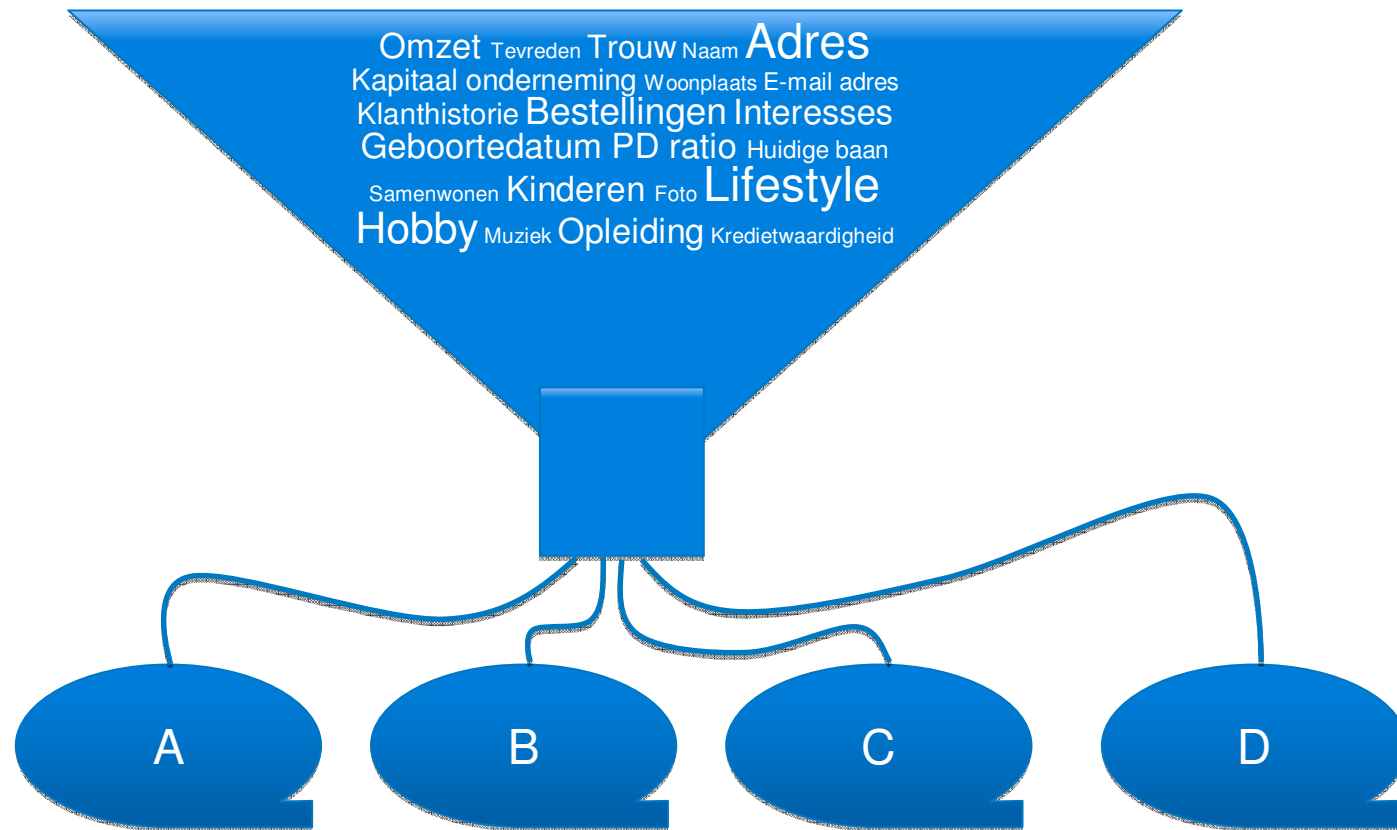

A decorative graphic on the left side of the slide, featuring a large blue arc at the top left and bottom right, and two red circles of different sizes in the center.

Profiteer van Privacy

Webservices.nl

Timo Bunt

Datavervuiling in CRM / ERP orde van de dag

Dubbele records

Geen inzicht in
kredietwaardigheid

Foutief adres

Incomplete NAW+

Geen updates
bij mutaties

Verouderde
bedrijfsgegevens

Verkeerde schrijfwijze

Lege velden door
gemakzucht

Ondernemer wil inzicht in klantportefeuille

Om te kunnen segmenteren

Om te weten wie die beste klant is

Dataverrijking nodig om te weten welke klant interessant is ... of juist niet