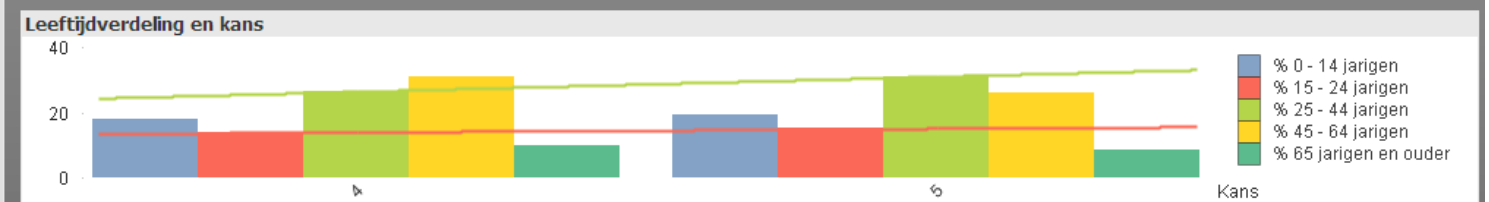

Info
 Data ververst op 14-1-2014 om 1:21:13

Sociaal woningbrandrisicoprofiel Statistieken Effect Kansen en frequenties Incidentanalyse geografie Gegevens exporteren

Sociaal woningbrandrisicoprofiel

Toon geografie **Bewonerkenmerken** Woningkenmerken Huishoudens Etniciteit Analyse Exporteer looplijst

Aantal mannen 838,275
 Aantal vrouwen 839,970
 Gem. huishoudgrootte 888,882

Bewonerkenmerken

↑ Buurt	Gem. huishoudg	% 0 - 14 jaar	% 15 - 24 jaar	% 25 - 44 jaar	% 45 - 64 jaar	% 65 jaar e.o.	Kans	Kans rank	Δ
Holendrecht/Reiger	2,0	19,0	14,0	26,0	29,0	12,0	2	4	●●●●
Gein	2,1	17,0	14,0	27,0	33,0	8,0	2,3	4	●●●●
Bijlmer-Centrum (D, I)	1,9	20,0	17,0	33,0	25,0	6,0	3,2	5	●●●●
Bijlmer-Oost (E, G, I)	1,9	19,0	14,0	30,0	27,0	10,0	2,6	5	●●●●