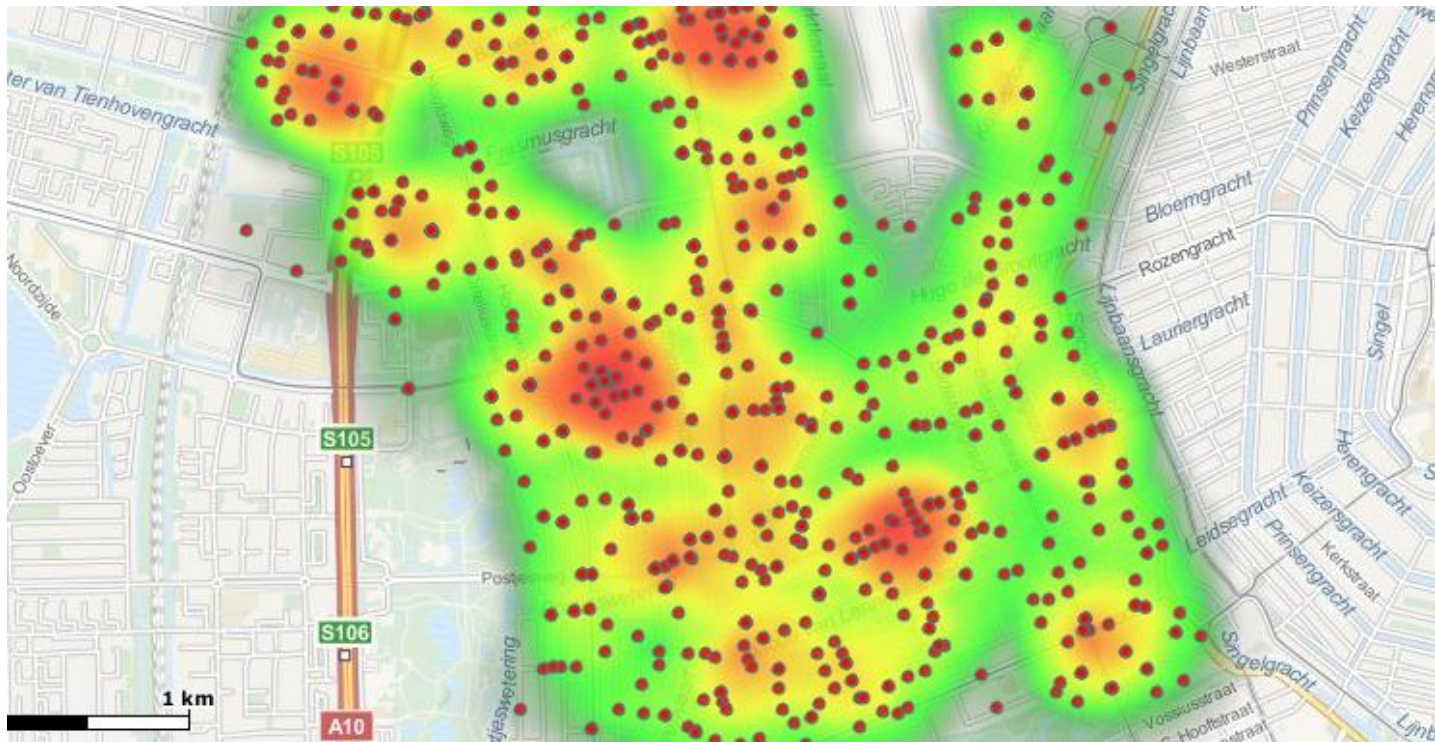

Buitenbrand