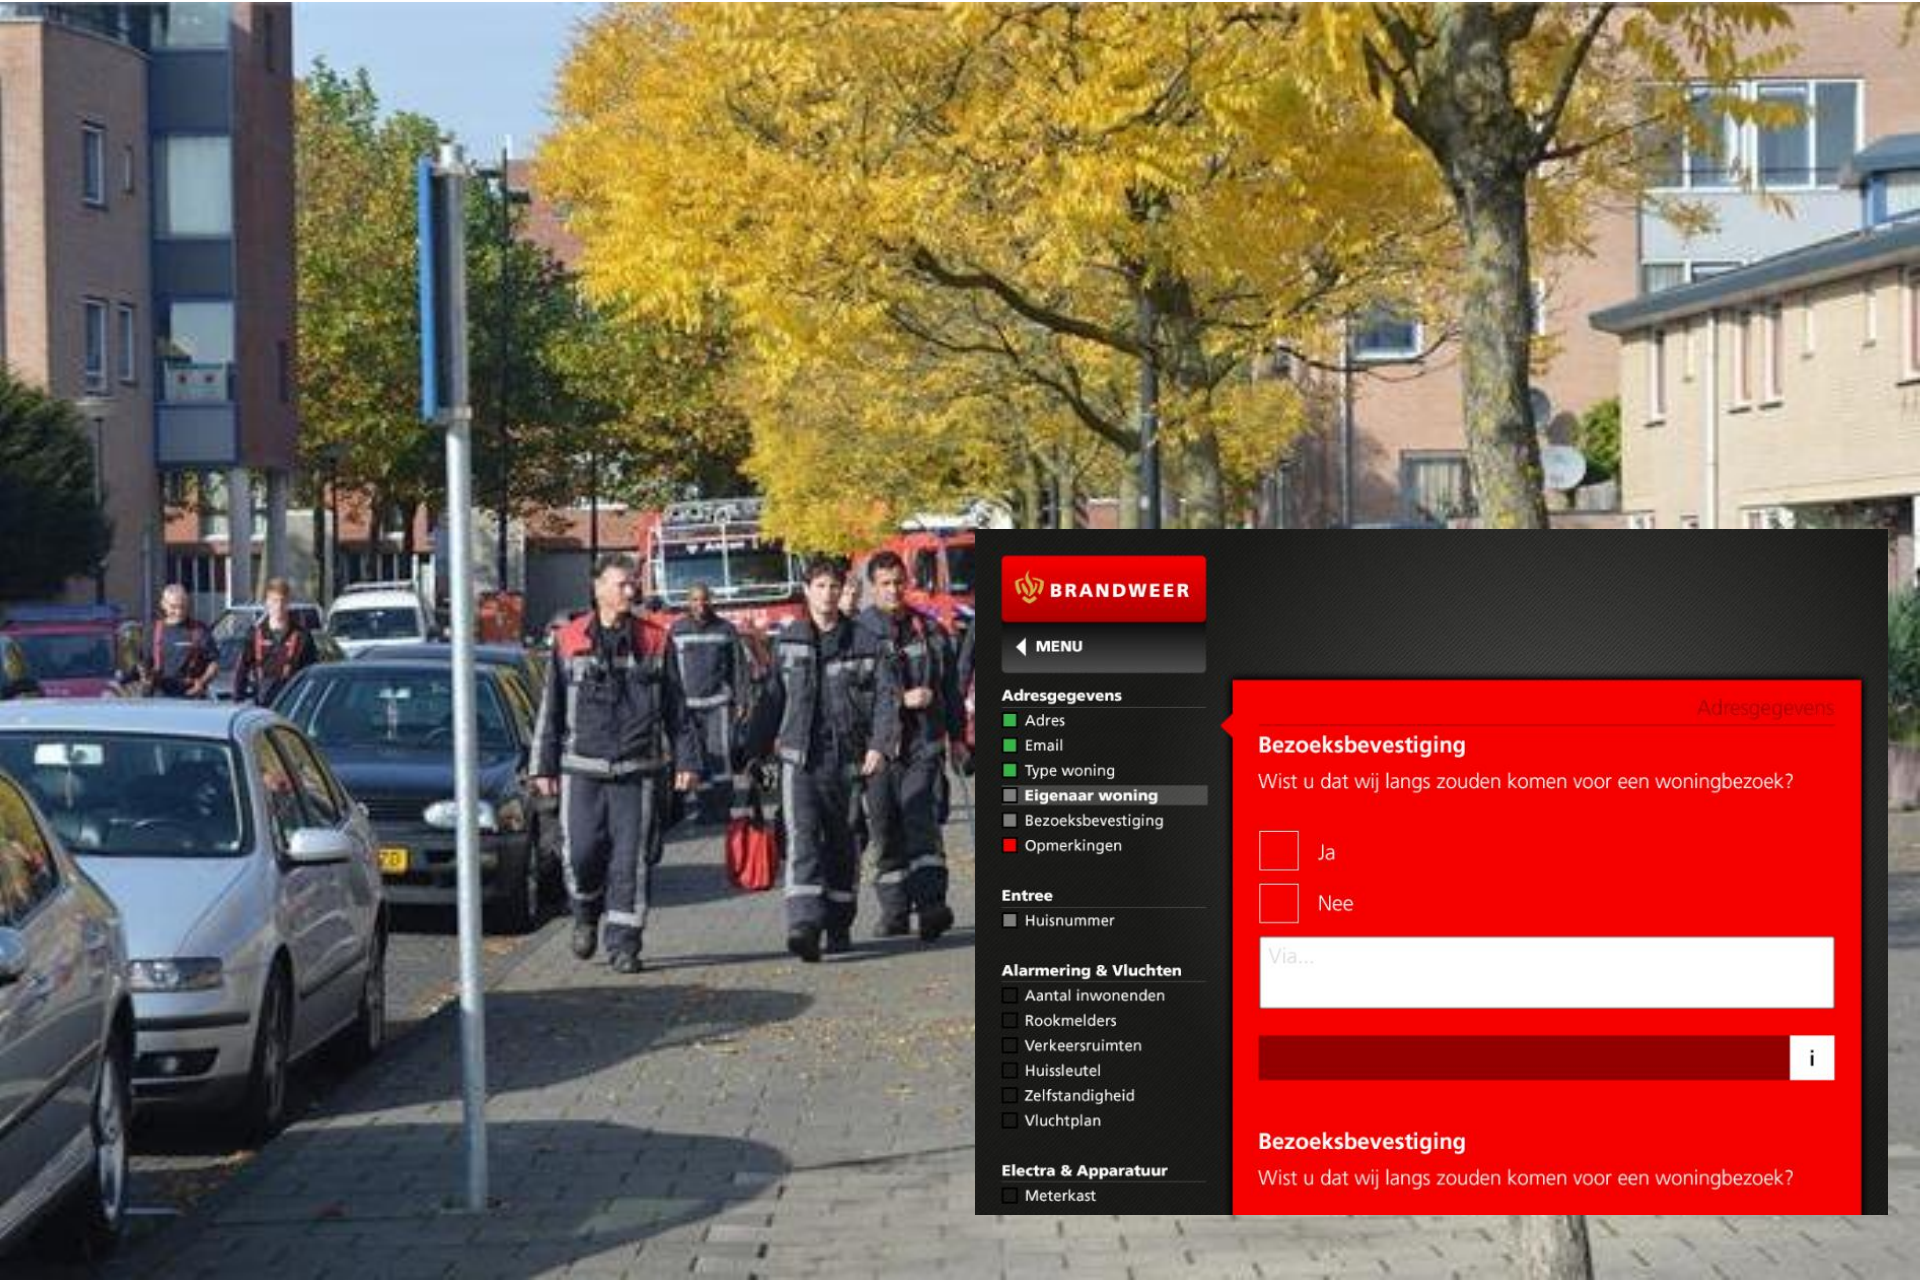

Adresgegevens

- ☐ Adres
- ☐ Email
- ☐ Type woning
- ☒ **Eigenaar woning**
- ☐ Bezoeksbevestiging
- ☐ Opmerkingen

Entree

- ☐ Huisnummer

Alarmering & Vluchten

- ☐ Aantal inwonenden
- ☐ Rookmelders
- ☐ Verkeersruimten
- ☐ Huissleutel
- ☐ Zelfstandigheid
- ☐ Vluchtplan

Electra & Apparatuur

- ☐ Meterkast

Adresgegevens

Bezoeksbevestiging

Wist u dat wij langs zouden komen voor een woningbezoek?

☐

Ja

☐

Nee

Via...

Bezoeksbevestiging

Wist u dat wij langs zouden komen voor een woningbezoek?