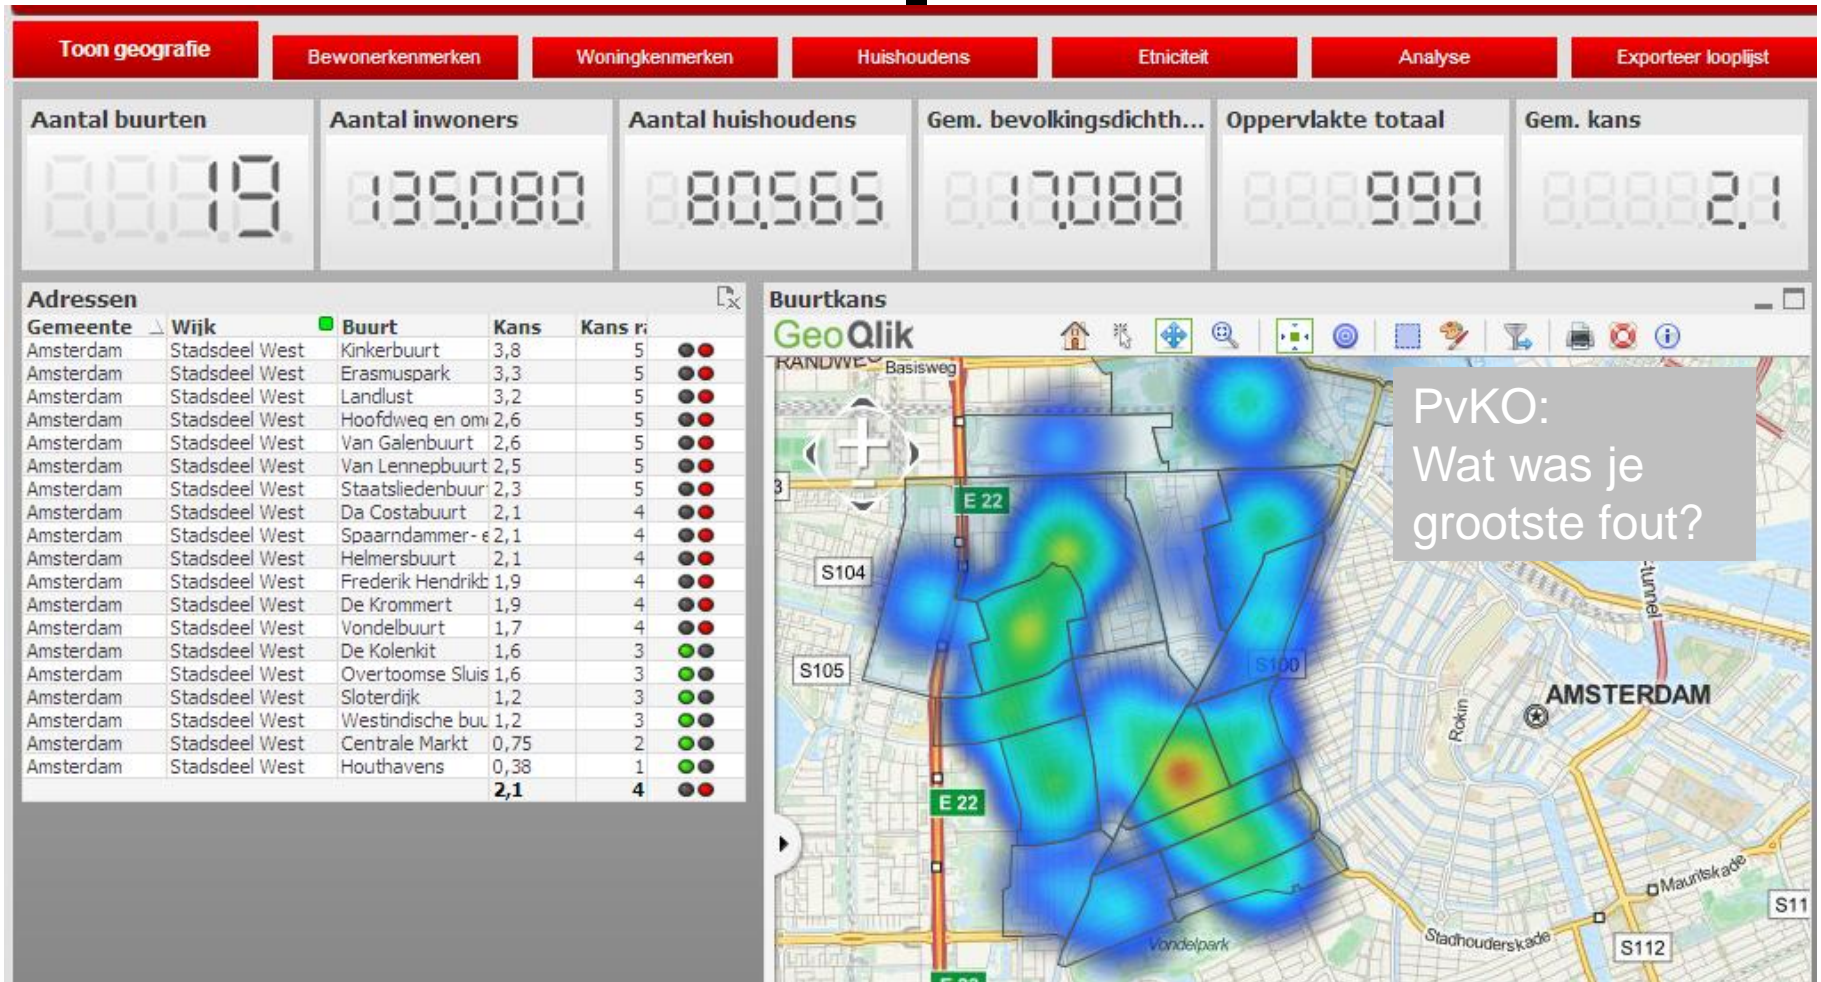

Brandveilig Leven