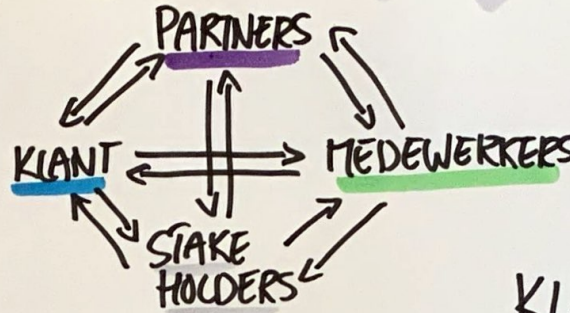

KLANTEN

BEDRIJF IS VAN KLANTEN & MEDEWERBERS

KLANT = MEDEWERKER

MENSGERICHT

FOCUS OP

- SNELHEID
- KORTE DOORLOOPTIJD
- GEMAK

00110011  
11000101  
11000011  
000111100  
111001101

VAN DATA  
→ ↓  
INUULLING  
BEHOEFTE

ANTENNE VOOR PRO-ACTIVITEIT

PERSOONLIJK OPMAAT

DUURZAAM MAATSCHAPPELIJK KLIMAAT

CREATIEF MET CX - PUNKO

26 JAN '23

KLANTGERICHTE ORGANISATIE IN 2043

BABS ASSELBERGS

WEG MET - - -

- ▲ Silo's & hokjes
- ▼ IVR - eindeloze bandjes
- ▶ PROCES FOUTEN
- ◀ HIERARCHIE