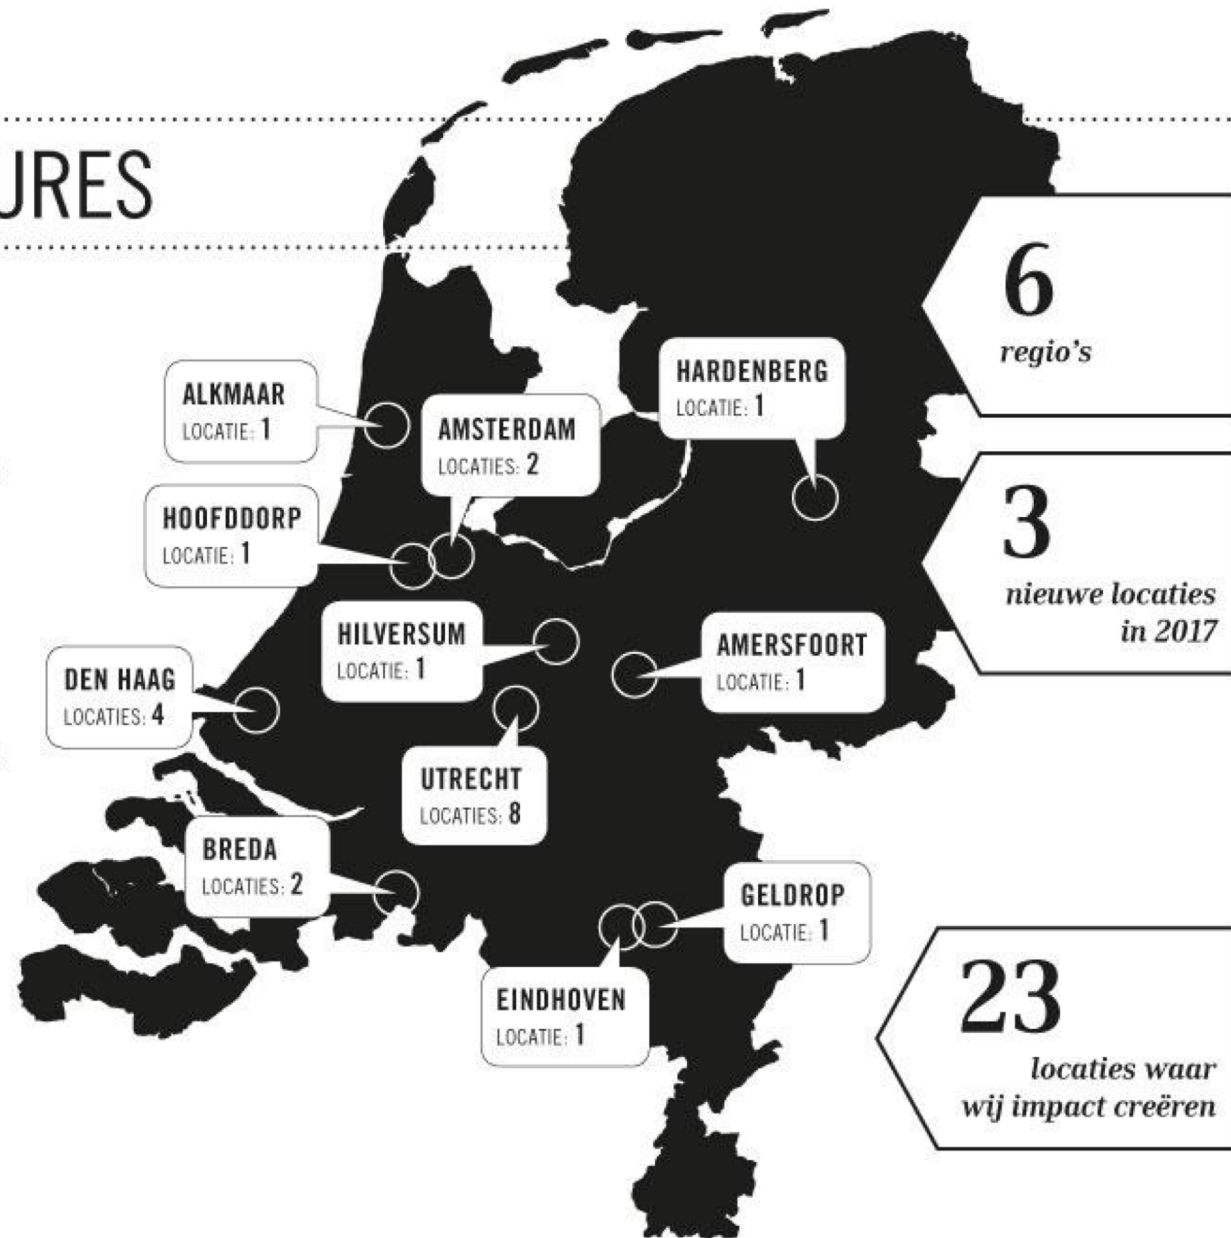

# FACTS & FIGURES

**91%**

*geslaagd in  
Alkmaar*

**60%**

*geplaatste  
leerlingen in Den Haag*

*een kans*

175

Nelsons